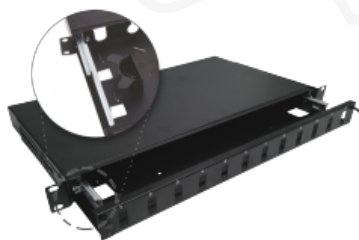

Galeria / Certyfikaty