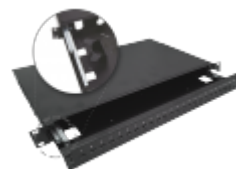

Przełącznica światłowodowa teleskopowa 24xSC simplex / 24xLC duplex 19" 1U z akcesoriami montażowymi (dławiki, opaski)

Numer katalogowy: **FOP-1U-24SCS-C-P**
Producent/marka: **ALANTEC**
Kod EAN: **5901738557727**

Wersja: **20220331**
Język: **PL**

Opis produktu

Panel światłowodowy z wysuwalną tacką na prowadnicach teleskopowych do montażu w szafach i stojakach 19", 24 porty SC simplex, kolor czarny.

- wysokość 1U do montażu w szafie 19" 24 porty
- tacka wysuwana na prowadnicach teleskopowych
- przeznaczony do wykonywania głównych i pośrednich światłowodowych punktów rozdzielczych
- konstrukcja panelu w formie wysuwanej szuflady umożliwia wygodny montaż złącz oraz serwis
- wymienna płyta czołowa z numeracją portów do montażu adapterów w wersjach: SC simplex, SC duplex, ST, FC, LC, E2000
- standardowy kolor czarny RAL 9005
- pięć otworów w tylnej części
- regulowane uszy montażowe
- specjalne uchwyty umożliwiają zamocowanie 4 kaset światłowodowych (możliwość demontażu śruby przytrzymującej kasety)
- stalowa obudowa panelu malowana proszkowo
- w skład zestawu wchodzi elementy mocujące, dławiki oraz opaski kablowe
- kasea spawów nie wchodzi w skład wyposażenia