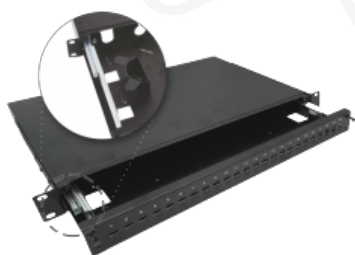

Galeria / Certyfikaty