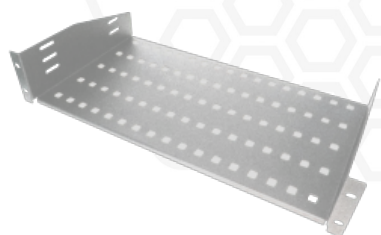

Półka stała 19" 2U głęb. 350mm, kolor szara, 2 punkty mocowania

Numer katalogowy: **SA-P-19-2U-350-2-S**
Producent/marka: **ALANTEC**
Kod EAN: **5901738558502**

Wersja: **20220331**
Język: **PL**

Opis produktu

Półki pasujące do szaf w standardzie 19". Stanowią podstawę do instalacji urządzeń elektronicznych wolno stojących w szafach teleinformatycznych. Wykonane są z blachy stalowej malowanej proszkowo w kolorze szarym. Podstawa perforowana, dwa punkty mocowania.

Specyfikacja techniczna

Wymiary	
Szerokość	19"
Wysokość	2U
Głębokość	350 mm

Galeria / Certyfikaty

[kliknij na zdjęcie aby powiększyć](#)