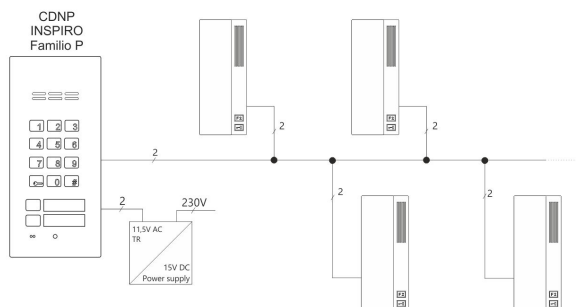

<b>Index</b>	INS-UP720B
<b>Opis</b>	Unifon cyfrowy z tradycyjnym odkładaniem słuchawki na 2 zaczepty
<b>Wykonanie</b>	Obudowa z tworzywa ABS
<b>Dostępne kolory</b>	Biały
<b>Odkładanie słuchawki</b>	Tradycyjne
<b>Sposób montażu</b>	Natynkowy
<b>Wymiary (mm)</b>	201x80x45
<b>Typ instalacji</b>	Cyfrowa: 2 żyłowa
<b>Wejścia</b>	Złącza śrubowe ARK
<b>Cechy</b>	<ul style="list-style-type: none"><li>- podwójny zaczepty odkładania słuchawki eliminujący problem łamania się zaczepty</li><li>- 1 przycisk: otwieranie</li><li>- 3 stopniowa regulacja głośności dzwonienia</li><li>- funkcja hold - możliwość odłożenia słuchawki bez rozłączenia rozmowy</li><li>- kompatybilny ze wszystkimi cyfrowymi urządzeniami z grup: CDNP, Inspiro oraz Familio P/PV</li></ul>

# Schemat

- ①- gniazdo RJ 45  
(tylko INS-UP720BX)
- ②- zworki adresowe
- ③- zaciski ARK  
LINE+  
LINE-  
(GND)
- 1 (F2) ← (tylko INS-UP720M)
- 2 (F2) ← (tylko INS-UP720M)
- ④- gniazdo słuchawki
- ⑤- przycisk otwierania
- ⑥- przełącznik regulacji głośności
- ⑦- przełącznik podniesienia słuchawki
- ⑧- przycisk funkcyjny F2  
(tylko INS-UP720M)
- ⑨- zworka ustawiająca sposób pracy przycisku F2  
(tylko INS-UP720M)

# Wymiary