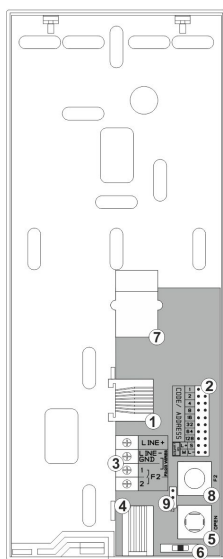

<b>Index</b>	INS-UP720B
<b>Opis</b>	Unifon cyfrowy z tradycyjnym odkładaniem słuchawki na 2 zaczepty
<b>Wykonanie</b>	Obudowa z tworzywa ABS
<b>Dostępne kolory</b>	Biały
<b>Odkładanie słuchawki</b>	Tradycyjne
<b>Sposób montażu</b>	Natynkowy
<b>Wymiary (mm)</b>	201x80x45
<b>Typ instalacji</b>	Cyfrowa: 2 żyłowa
<b>Wejścia</b>	Złącza śrubowe ARK
<b>Cechy</b>	<ul style="list-style-type: none"><li>- podwójny zaczepty odkładania słuchawki eliminujący problem łamania się zaczepty</li><li>- 1 przycisk: otwieranie</li><li>- 3 stopniowa regulacja głośności dzwonienia</li><li>- funkcja hold - możliwość odłożenia słuchawki bez rozłączenia rozmowy</li><li>- kompatybilny ze wszystkimi cyfrowymi urządzeniami z grup: CDNP, Inspiro oraz Familio P/PV</li></ul>

# Schemat

- ①- gniazdo RJ 45  
(tylko INS-UP720BX)
- ②- zworki adresowe
- ③- zaciski ARK  
LINE+  
LINE-  
(GND)
- 1 (F2) ← (tylko INS-UP720M)
- 2 (F2) ← (tylko INS-UP720M)
- ④- gniazdo słuchawki
- ⑤- przycisk otwierania
- ⑥- przełącznik regulacji głośności
- ⑦- przełącznik podniesienia słuchawki
- ⑧- przycisk funkcyjny F2  
(tylko INS-UP720M)
- ⑨- zworka ustawiająca sposób pracy przycisku F2  
(tylko INS-UP720M)

# Wymiary