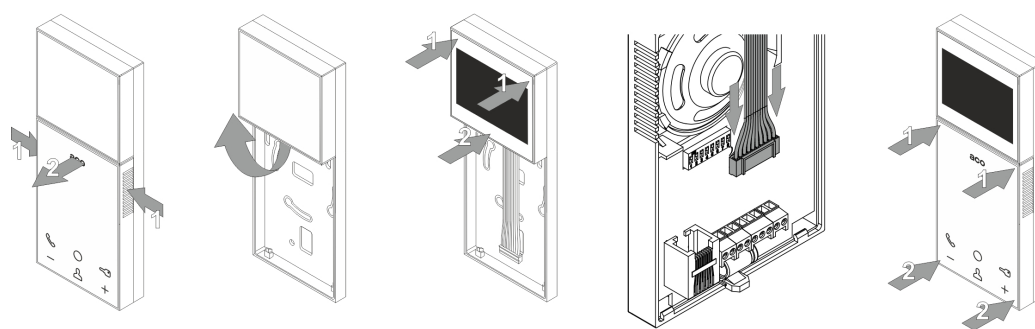

## UP800 LCD 3,5" Moduł wyświetlacza LCD 3,5"

Moduł kolorowego wyświetlacza LCD 3,5" - umożliwia łatwą zmianę wersji audio (UP800V) na wersję wideo (MP800).  
Kompatybilny z cyfrowymi centralami i panelami z grup: CDPN, Inspiro oraz Familio P/PV

<b>Index</b>	UP800 LCD 3,5"
<b>Opis</b>	Wyświetlacz LCD 3,5" do UP800V/MP800
<b>Wykonanie</b>	Obudowa z tworzywa ABS
<b>Dostępne kolory</b>	Biały
<b>Wyświetlacz</b>	LCD 3,5" kolorowy
<b>Sposób montażu</b>	Montowany w podstawę obudowy serii 800
<b>Wymiary (mm)</b>	75×81,5×18,5
<b>Wyjścia</b>	Taśma połączeniowa do UP800V/MP800
<b>Cechy</b>	- kolorowy, wyrazisty obraz - kompatybilny z serią UP800V i MP800

# Wymiary