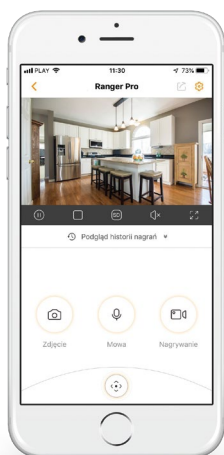

Cue 1080P

Kamera Wi-Fi, 1080P Full HD

Cue oferuje możliwość monitoringu na żywo w rozdzielczości Full HD. Dwukierunkowa rozmowa pozwala na wykorzystanie kamery do komunikacji z dziećmi (również jako elektroniczna niania) lub domowymi pupilami. Detekcja ruchu w czasie rzeczywistym oraz natychmiastowe powiadomienie na smartfon sprawi, że nie będziesz się martwić tym, że nie wiesz, co dzieje się w domu.

Powiadomienia alarmowe

Powiadomienia na smartfon po wykryciu ruchu przed kamerą w czasie rzeczywistym.

Chmura Imou

Korzystając z chmury Imou zapewniasz sobie bezpieczeństwo nagrań również w przypadku zniszczenia lub kradzieży kamery.

Miejsce na kartę MicroSD

Karta do 64GB dla lokalnej rejestracji.

Połączenie przez Wi-Fi

IEEE802.11b/g/n (2,4 GHz)

Bądź blisko tego, na czym Ci zależy.

Mając aplikację IMOU i Internet, masz dostęp do tego, co jest dla Ciebie bliskie. Możesz nagrywać w chmurze lub na karcie MicroSD, odtwarzać nagrania oraz korzystać z podglądu on-line.

Widok z przodu

Widok z tyłu

Specyfikacja

Kamera

1/2,7" 2 Megapixel Progresywny CMOS
2 Mpx (1920 x 1080)
Podświetlenie nocne: 10 m
Obiektyw stały 2,8 mm
Kąty widzenia: 115°(H), 62°(V), 137°(D)

Sieć

Wi-Fi: IEEE802.11b/g/n, do 50 m w otwartej przestrzeni
Aplikacja IMOU: Android, iOS