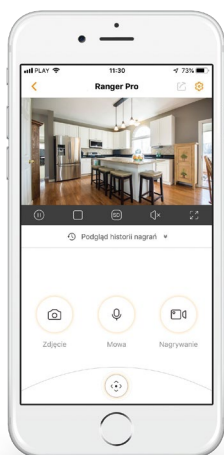

Ranger 1080P

Kamera Wi-Fi 1080P Full HD z funkcją obrotu

Ranger 1080P daje możliwość monitoringu na żywo w rozdzielczości Full HD. Obrót w poziomie 0°~355° i pionie -5°~90° daje pełną kontrolę pomieszczenia, a dwukierunkowa rozmowa pozwala na wykorzystanie kamery jako narzędzia komunikacji dla dzieci lub domowych pupili. Detekcja ruchu w czasie rzeczywistym oraz natychmiastowe powiadomienie na smartfon sprawi, że nie będziesz się martwić tym, że nie wiesz, co dzieje się w domu.

1080P Full HD

Jeszcze lepsza jakość obrazu.

Obrót

Obróć kamerę smartfonem:
w poziomie od 0° do 355°,
w pionie od -5° do 90°

Ochrona 24/7

Doskonała jakość obrazu nawet
w nocy. Poczuj się bezpiecznie
w kompletnej ciemności.

Dwukierunkowa rozmowa

Łatwa komunikacja z rodziną
lub zwierzętami w domu.

Powiadomienia na smartfon

Powiadomienia na smartfon po wy-
kryciu ruchu przed kamerą w czasie
rzeczywistym.

Chmura Imou

Korzystając z chmury Imou zapew-
niasz sobie bezpieczeństwo nagrań
również w przypadku zniszczenia
lub kradzieży kamery.

Miejsce na kartę MicroSD

Karta do 64GB dla lokalnej rejestracji.

Połączenie przez Wi-Fi

IEEE802.11b/g/n (2,4 GHz)

Bądź blisko tego, na czym Ci zależy.

Mając aplikację IMOU i Internet, masz dostęp do tego, co jest dla Ciebie bliskie. Możesz nagrywać w chmurze lub na karcie MicroSD, odtwarzać nagrania oraz korzystać z podglądu on-line.