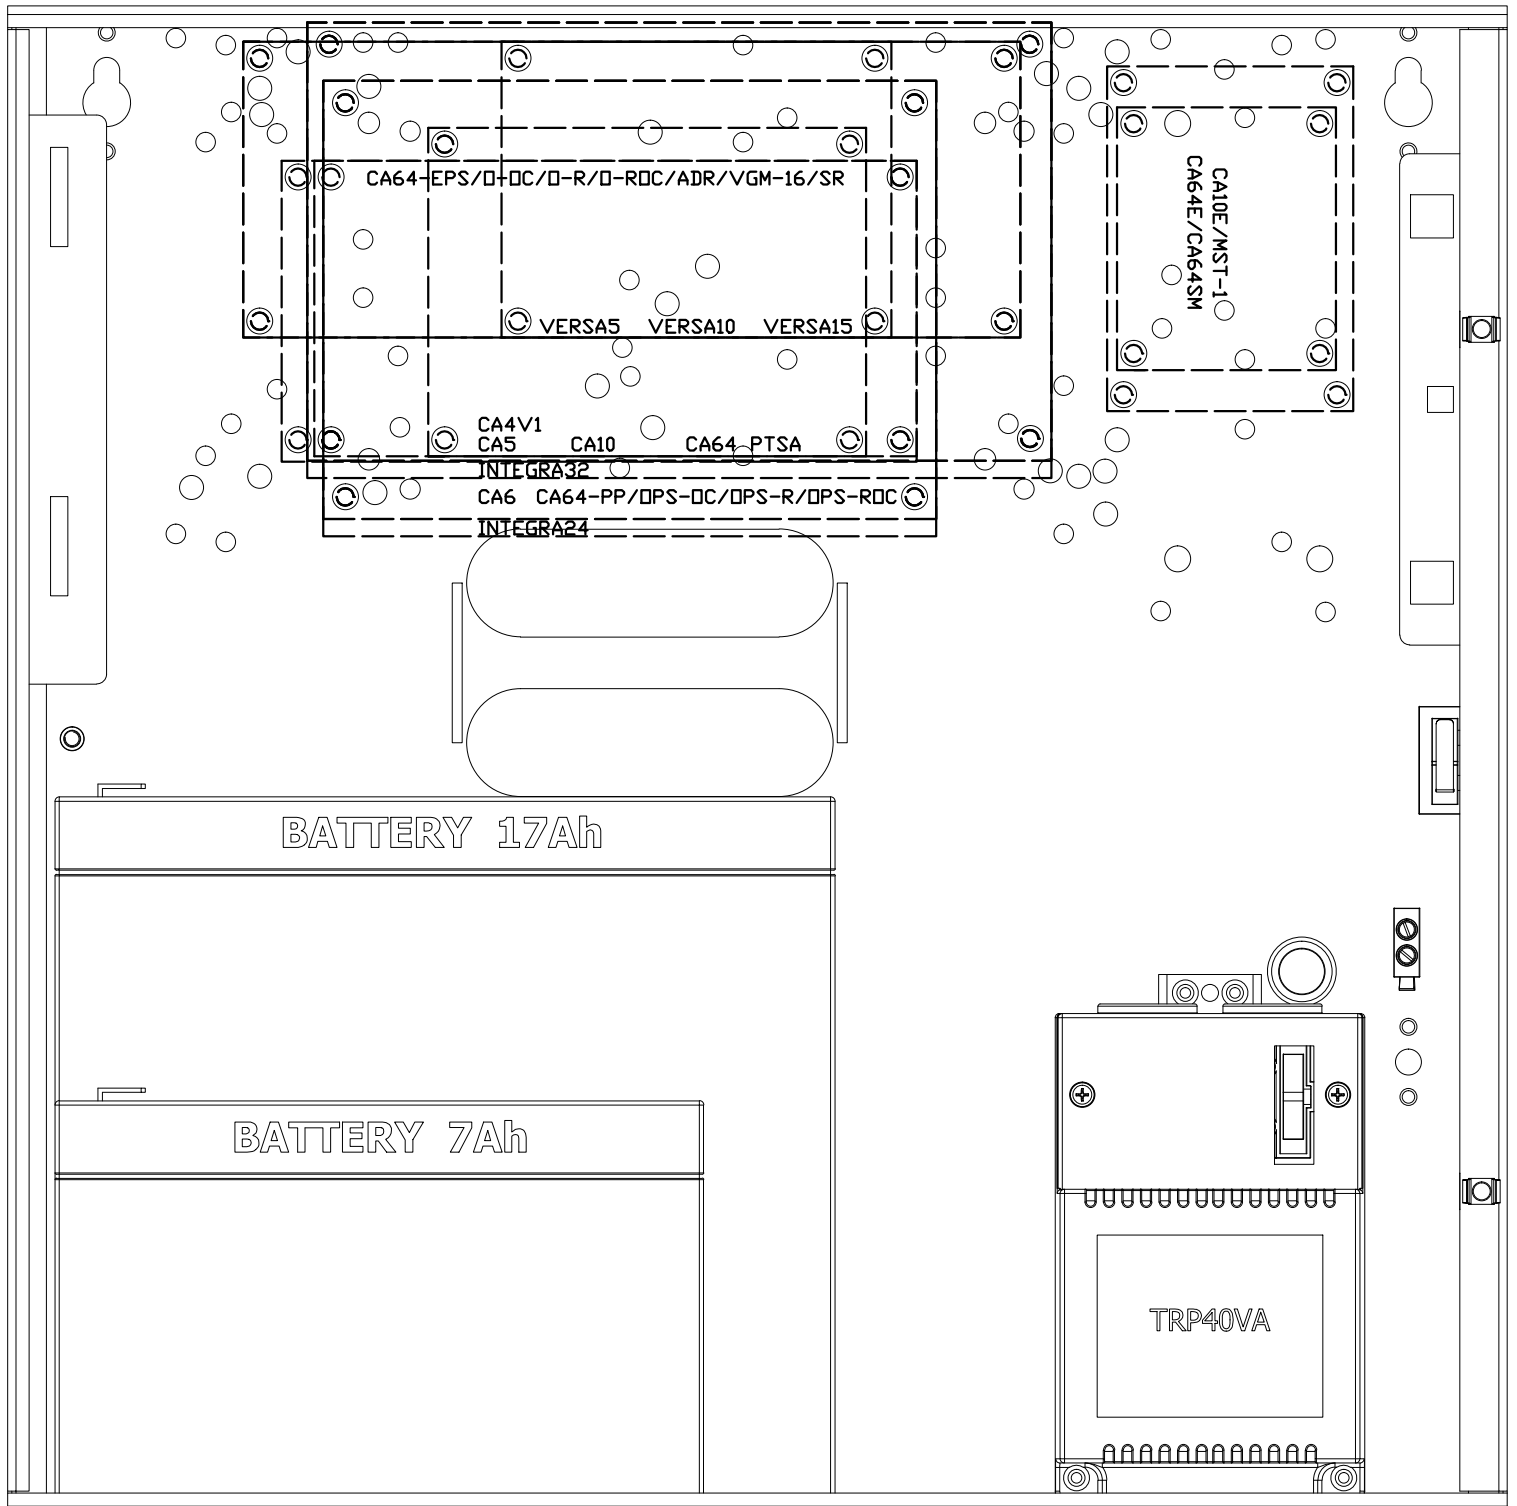

AWO220K - Obudowa 17/TRP40/DSPR/S/dwupoziomowa

SATEL