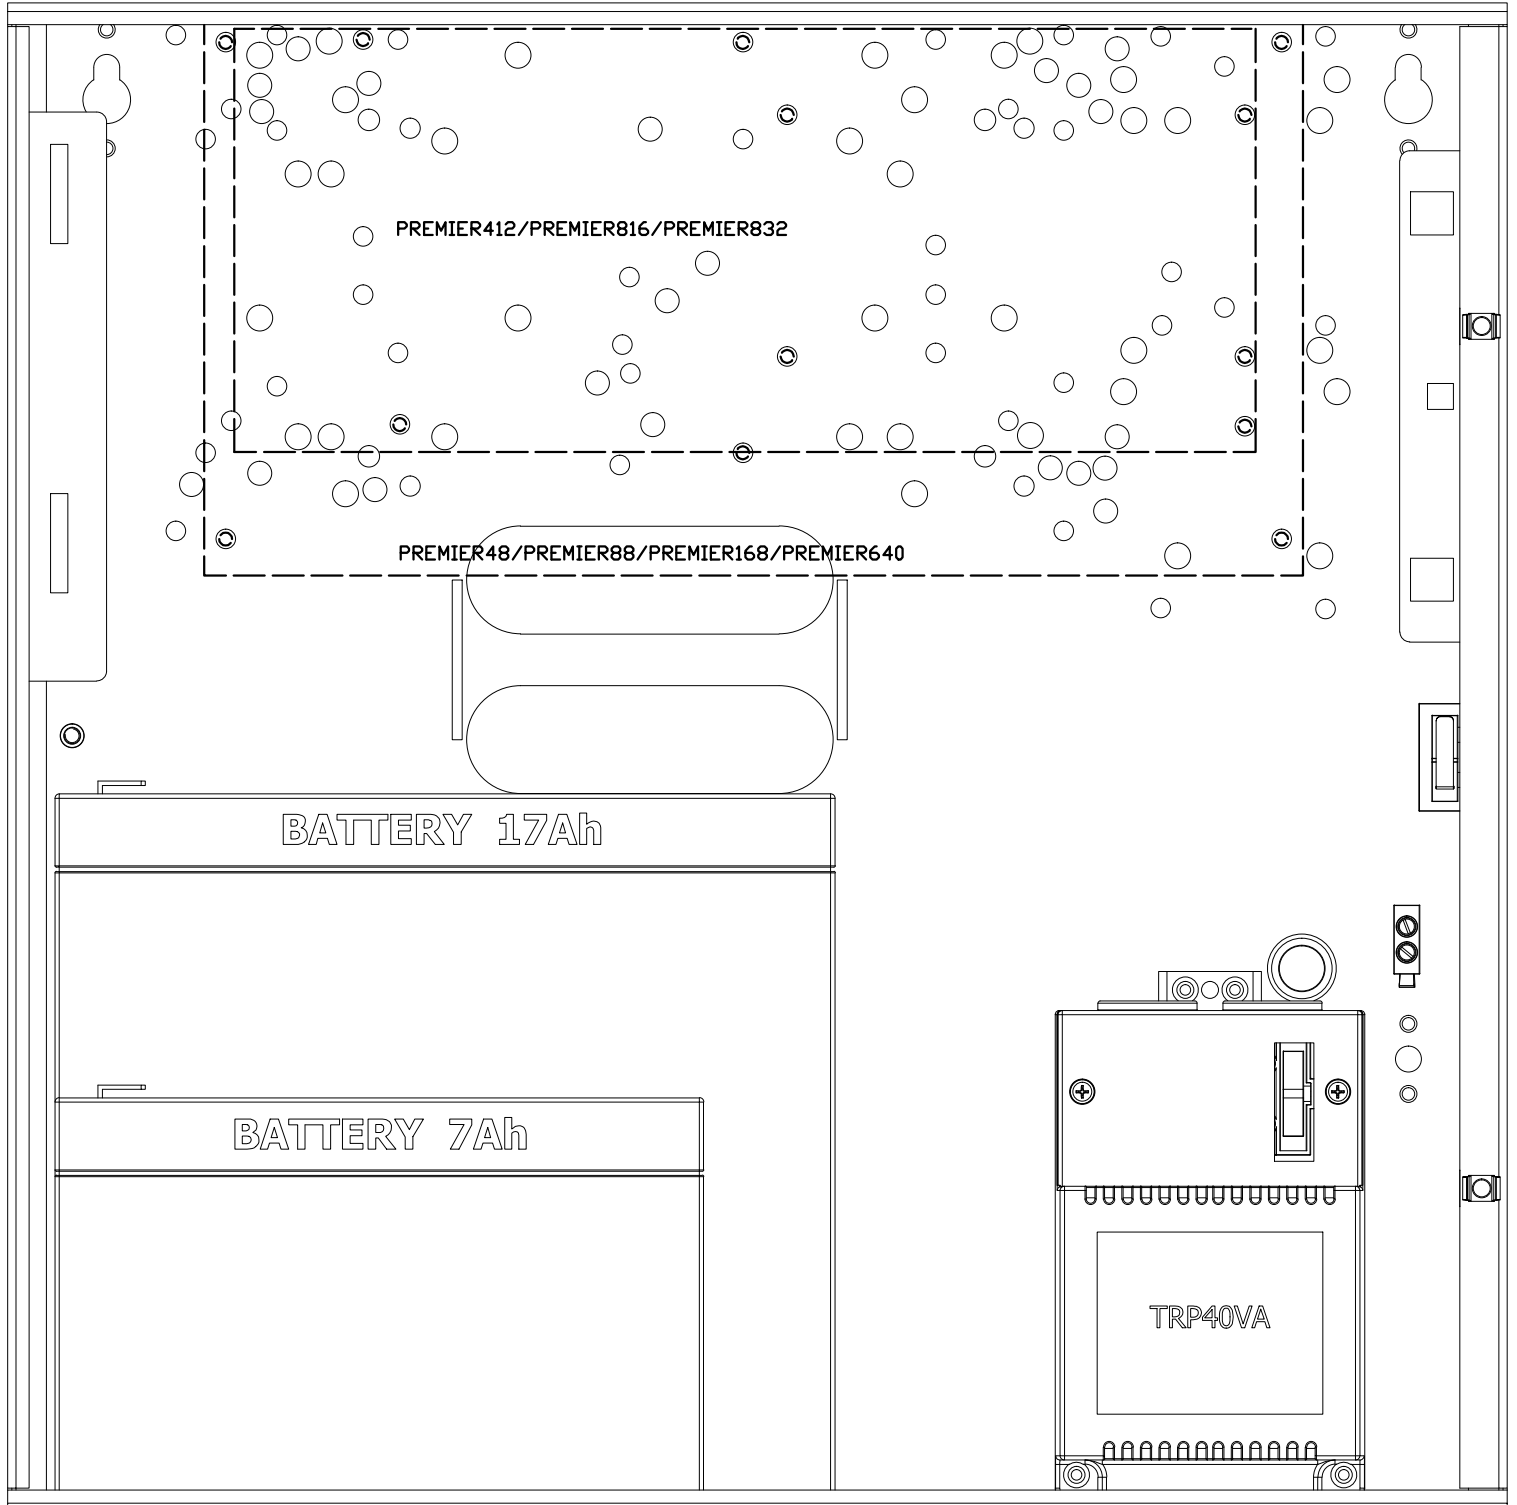

AWO220K - Obudowa 17/TRP40/DSPR/S/dwupoziomowa

TEXECOM