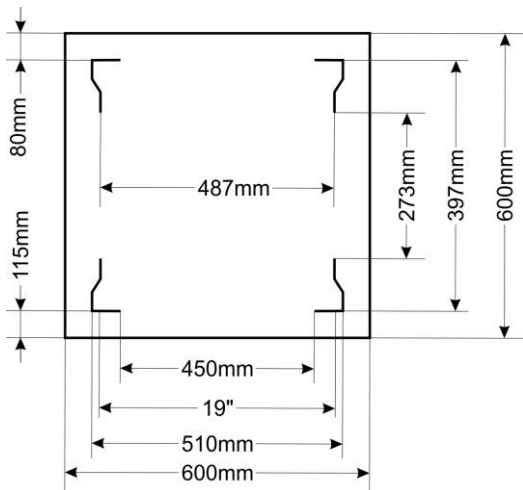

[Ogólne warunki gwarancji](#)

Ogólne warunki gwarancji dostępne na stronie www.pulsar.pl
[ZOBACZ](#)

PRODUCENT **Pulsar**

Siedlec 150,
32-744 Łapczyca
Tel. 14-610-19-40, Fax. 14-610-19-50
e-mail: biuro@pulsar.pl, sales@pulsar.pl
http:// www.pulsar.pl, www.zasilacze.pl