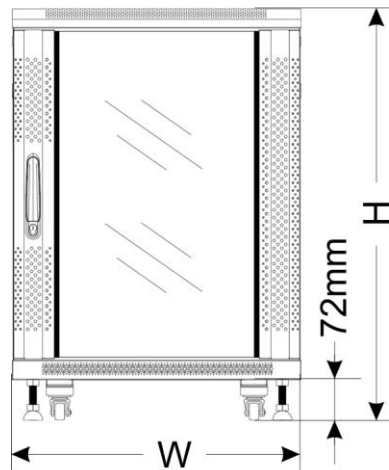

[Ogólne warunki gwarancji](#)

Ogólne warunki gwarancji dostępne na stronie www.pulsar.pl
[ZOBACZ](#)

PRODUCENT **Pulsar**

Siedlec 150,
32-744 Łapczyca
Tel. 14-610-19-40, Fax. 14-610-19-50
e-mail: biuro@pulsar.pl, sales@pulsar.pl
http:// www.pulsar.pl, www.zasilacze.pl