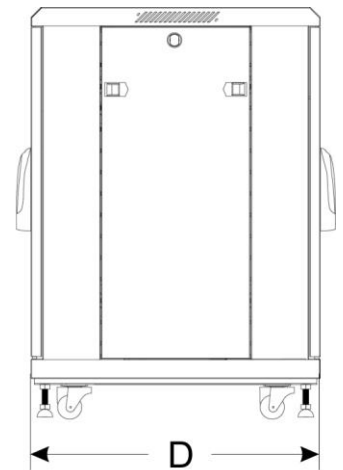

[Ogólne warunki gwarancji](#)

Ogólne warunki gwarancji dostępne na stronie www.pulsar.pl
[ZOBACZ](#)

PRODUCENT **Pulsar**

Siedlec 150,
32-744 Łapczyca
Tel. 14-610-19-40, Fax. 14-610-19-50
e-mail: biuro@pulsar.pl, sales@pulsar.pl
http:// www.pulsar.pl, www.zasilacze.pl