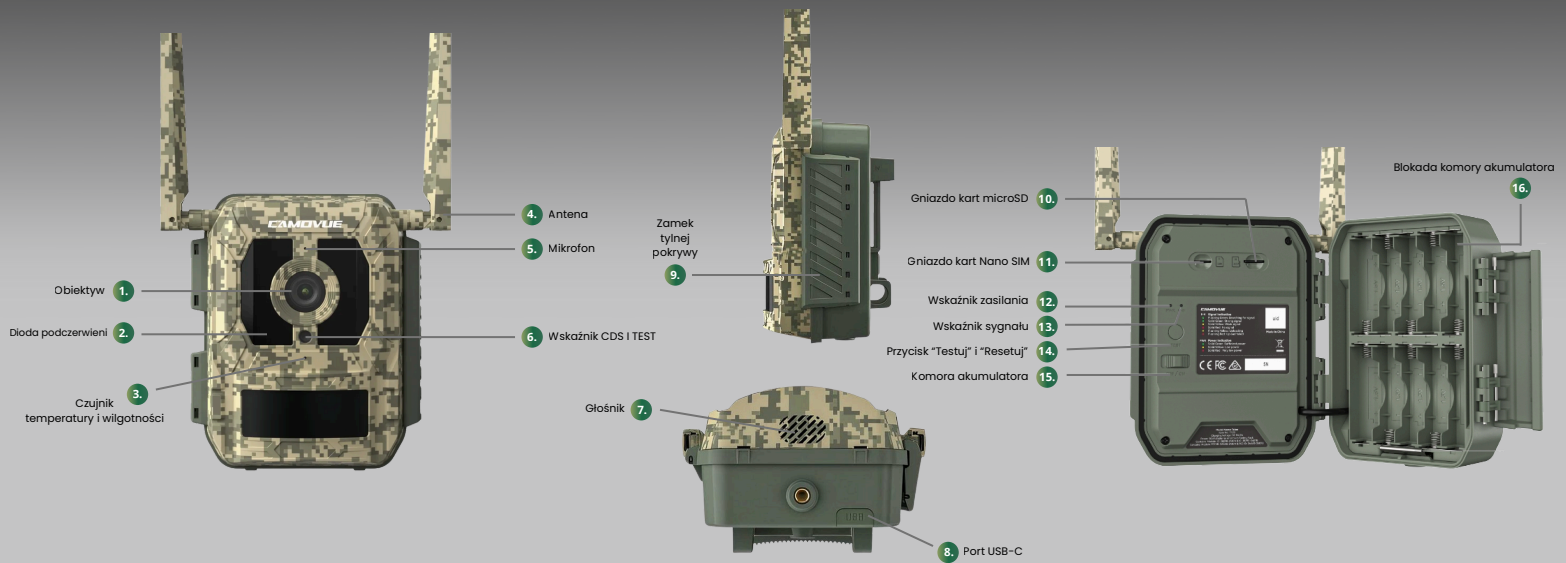

Talon Series T130

Fotopułapka do monitorowania dzikiej przyrody

Rozdzielczość 8MP 4K

3840 X 2160

Wbudowany GPS

Śledź lokalizację urządzenia w przypadku kradzieży

Różne tryby rejestracji

Nagrywanie, robienie zdjęć, zaplanowane migawki

Wykrywanie zwierząt

Nawet do 12 różnych gatunków (Camovue Cloud)

Zdalna kontrola

Podgląd i konfiguracja w aplikacji mobilnej Camovue

Wodoodporna

Klasa szczelności IP67

Wbudowane czujniki

Kamera rejestruje dane dotyczące temperatury i wilgotności otoczenia

Elastyczne opcje ładowania

10 baterii AA

Miejsca zastosowania:

Las

Kemping, pole namiotowe, tereny przyłesne

Gospodarstwa, obszary rolne, pastwiska

W zasięgu sieci komórkowej

Montaż: Pasek montażowy

Znaczniki na zdjęciach Nazwa, data, godzina, faza księżyca, temperatura (°C/°F), wilgotność, poziom baterii, typ detekcji

Zawartość opakowania:

- Reolink Camovue Talon Series T130
- Skrócona instrukcja obsługi
- Antena ×2
- Pasek montażowy