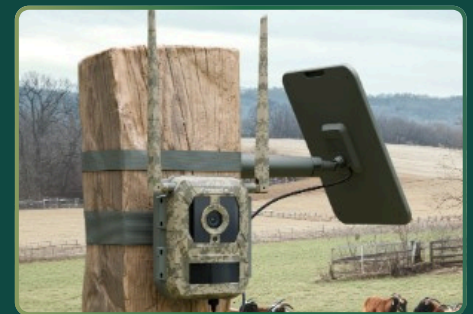

Talon Series T130

Fotopułapka do monitorowania dzikiej przyrody

Rozdzielczość 8MP 4K

3840 X 2160

Wbudowany GPS

Śledź lokalizację urządzenia w przypadku kradzieży

Różne tryby rejestracji

Nagrywanie, robienie zdjęć, zaplanowane migawki

Wykrywanie zwierząt

Nawet do 12 różnych gatunków (Camovue Cloud)

Zdalna kontrola

Podgląd i konfiguracja w aplikacji mobilnej Camovue

Wodoodporna

Klasa szczelności IP67

Wbudowane czujniki

Kamera rejestruje dane dotyczące temperatury i wilgotności otoczenia

Elastyczne opcje ładowania

10 baterii AA

Miejsca zastosowania:

Las

Kemping, pole namiotowe, tereny przyłesne

Gospodarstwa, obszary rolne, pastwiska

W zasięgu sieci komórkowej

Montaż: Pasek montażowy