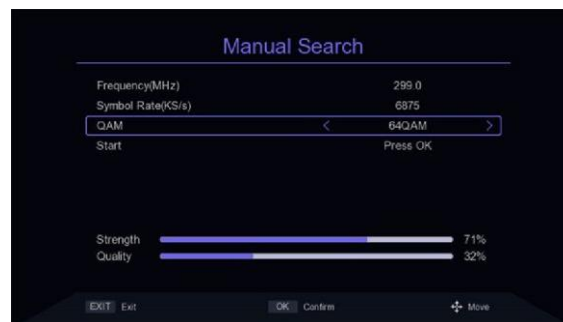

Parametry techniczne

TYP		TTbox
Standard odbioru	/	DVB-T, DVB-T2, DVB-C
Zakres częstotliwości VHF/UHF	MHz	174-230 / 470-862
Video	/	H.265 HEVC, MPEG-4 HD/SD MPEG-4/AVC/H.264 HP@L4, MPEG-2 and MPEG-4 SD/HD
Audio	/	MPEG, AC3, AC3+
Obsługiwane formaty plików		MP3, WMA, JPEG, BMP, AVI, MKV
Rozdzielczość obrazu		1080p / 1080i / 720p / 576p / 576i / 480p / 480i
Format Obrazu		4:3/16:9/AUTO
Złącza		HDMI, SCART, Coaxial (audio), USB, RF
Napięcie zasilania		220 - 240 V - 50/60 Hz
Wymiar odbiornika	mm	168 x 113 x 38
Wymiar opakowania	mm	190 x 160 x 50
Waga odbiornika netto	kg	0,5
Opakowanie	/	karton
Indeks wyrobu		WUA-0400-002-01
Kod EAN	/	5903953006448

Funkcje odbiornika DVB-T2:

- ✓ Funkcja TIMESHIFT - Zatrzymywanie i przewijanie obrazu
- ✓ Funkcja PVR z timerem
- ✓ Dekoder może łączyć się z Internetem za pośrednictwem karty WiFi na USB (do zakupu oddzielnie)
- ✓ Odbiór cyfrowych kanałów w jakości Full HD 1080p
- ✓ Złącze HDMI 1.4
- ✓ Gniazdo USB do podłączenia zewnętrznych nośników pamięci lub adaptera WiFi
- ✓ Obsługa cyfrowego audio AC3 oraz AC3+ (EAC3)
- ✓ Teletext, napisy oraz elektroniczny przewodnik po programach (EPG)
- ✓ Możliwość odtwarzania plików wideo i dźwiękowych z pamięci USB
- ✓ Obsługa wielu języków, w tym Polskiego
- ✓ Obsługa LCN (domyślna numeracja kanałów) oraz listy kanałów ulubionych

Parametry techniczne mogą ulec zmianie bez wcześniejszego powiadomienia.

www.telmor.pl