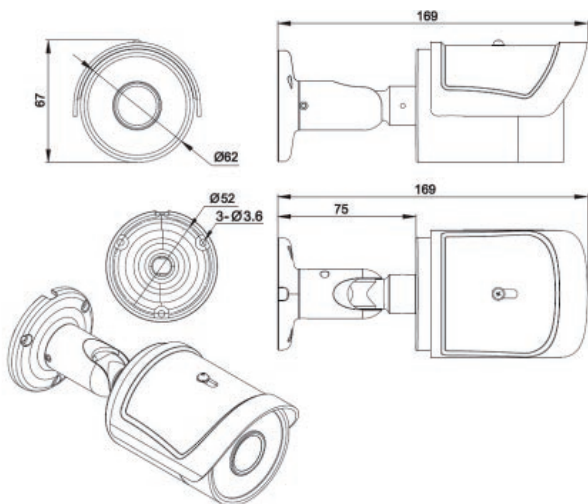

Dimensions

Camera	
Image Sensor	1/2.8" Sony Startvis CMOS
Core Processor	ARM9 Architecture
Operating System	Embedded Linux
Signal System	PAL/NTSC
Min. Illumination	Color: 0.002Lux(F1.2,AGC ON) B/W: 0.001Lux(F1.2,AGC ON); 0Lux with IR
Shutter Time	1s ~ 1/100000s
Lens	6mm/4mm, Angle of View: 52.9°/86°
Lens Mount	φ12
Auto Iris	N/A
Day& Night	Dual IR Cut Filter with Auto Switch
Wide Dynamic Range	100 dB
Digital Noise Reduction	3D DNR
Compression Standard	
Video Compression	H.264/MJPEG
Encode Type	High Profile/Main Profile/Base Line Profile
Video Bit Rate	32Kbps~16Mbps
Audio Compression	G.711A/G.711U/ADPCM/AAC
Audio Bit Rate	G711 8KHz, 64kbps ADPCM 8KHz, 32kbps AAC 48KHz, 96-320kbps
Image	
Max. Image Resolution	1920×1080
Frame Rate	50Hz: 25fps (1920 × 1080), 25fps (1280 × 720) 60Hz: 30fps (1920 × 1080), 30fps (1280 × 720)
Triple Stream	Mainstream:1080P(1920*1080) Substream:D1(704*576) 3rd stream:CIF(352*288)
Image Settings	Brightness, Saturation, Contrast,Flip Mode Adjustable by Client Software or Web Browser
HLC	Y
Smart Defog	Y
Corridor Format	Y(Only for 1080P)
EIS	Y
ROI	4 Zones
Privacy Mask	4 Zones
Picture Overlay	200 × 200, BMP 24bit, Zone Configurable
OSD	16×16, 32×32, 24×24, 48×48, 64×64, 96×96 Size Letters Such as Week, Date, Time, Total 5 Regions
Network	
Browser	IE8,IE9,IE10IE,11,Chrome30,Firefox24
Network Storage	FTP
NTP	Y
Video Analytics	Tripwire/Perimeter(Available on 720P)
Alarm Trigger	Motion Detection/IP Conflict/MAC Conflict/Port Alarm/Mask Alarm
Protocols	TCP/IP/ICMP/HTTP/HTTPS/FTP/DHCP/DNS/DDNS/RTP/RTSP/RTCP/PPPoE/NTP/UPnP/SMTp/SNMP/IGMP/802.1X/QoS/IPv6/Bonjour
User Permission	4 Level/8 Users
Remote Connection	3 Users Access at the Same Time
System Compatibility	ONVIF (Profile S), SDK, CGI
Interface	
Audio Input	1-ch
Audio Output	N/A
Communication Interface	1-ch RJ45 10M / 100M Ethernet Interface
Alarm Input	N/A
Alarm Output	N/A
Video Output	N/A
On-board Storage	N/A
Extension	N/A
General	
Language	English,Spanish,Korean,Italian,Turkish,Thai,Russian,Traditional Chinese
Operating Conditions	-30 ℃ ~ 60 ℃ (IR OFF) /-20 ℃ ~ 40 ℃ (IR ON), 0 ~ 95% RHG
Power Supply	DC 12V±10%/PoE
Power Consumption	Max. 1.7W (IR OFF) (ICR Instant Switch 13W) Max. 3.7W (IR ON)
Circuit Protection	TVS 6000V, Lightning/Surge 1000V Protection
Impact Protection	IP66
IR Range	15m~25m
IR LEDs	36pcs
Dimensions	169mm×67mm×67mm
Weight	0.4KG (IP Camera Only); 0.6KG (with Packing Box)

* The latest product information / specification can be found at <http://en.tiandy.com/>